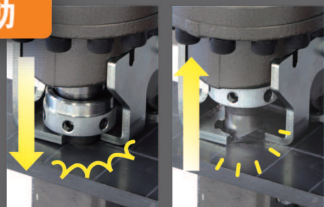

材料噛み込み時
にも油圧の力で
戻せます

スピーディ&省エネ
スムーズ&ストレスなし

クイックガイド

クイックガイドで位置
合わせが素早く簡単

のぞき窓が付いている
ので左右どちらからでも
ケガキ線が見やすい

スピードコントロール

イクラオリジナル油圧
専用モーター

業界初