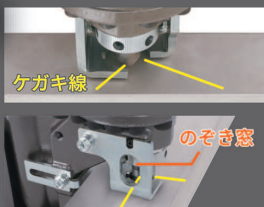

材料噛み込み時
にも油圧の力で
戻せます

スピーディ&省エネ
スムーズ&ストレスなし

クイックガイド

クイックガイドで位置
合わせが素早く簡単

のぞき窓が付いている
ので左右どちらからでも
ケガキ線が見やすい

スピードコントロール

イクラオリジナル油圧
専用モーター

業界初